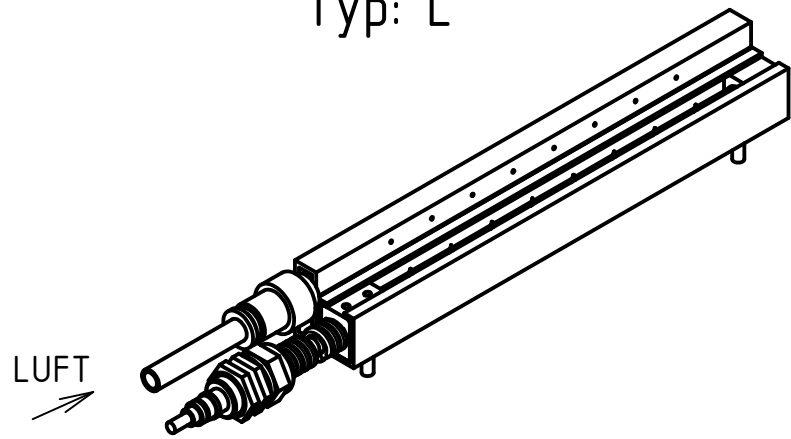

MEB LLR 4020  
MEB LLR 3010

Links

Rechts

Typ: L

Typ: R

Links

Rechts

Typ: KW F

Typ: KW F

Links

Rechts

Typ: KW G

Typ: KW H

 <b>ziegener+frick</b> <b>GmbH</b> <b>Schillerstraße 50</b> <b>D-74248 Ellhofen</b> Tel. +49 (0)7134 13992-0 Fax +49 (0)7134 13992-93 www.ziegener-frick.de	Stk./ Pcs.		MEB LLR 4020 MEB LLR 3020  LLR_MEB_30x10_Blatt1  Technische Änderungen jederzeit vorbehalten !	1 A3	
	Gezeichnet	Datum			Name
	Kontrolliert				
	Norm				