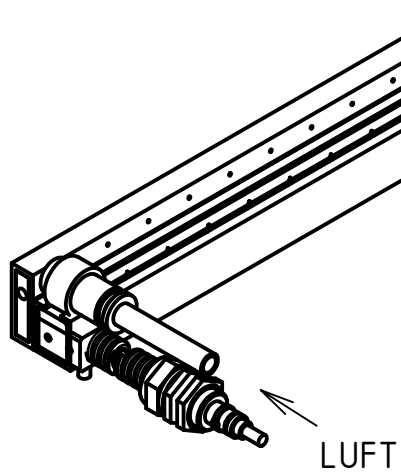

MEB LLR 4020  
MEB LLR 3010

Links

Rechts

Typ: L

Typ: R

Links

Rechts

Typ: KW F

Typ: KW F

Links

Rechts

Typ: KW G

Typ: KW H

 <b>ziegener+frick</b> <b>GmbH</b> <b>Schillerstraße 50</b> <b>D-74248 Ellhofen</b> Tel. +49 (0)7134 13992-0 Fax +49 (0)7134 13992-93 www.ziegener-frick.de	Stk./ Pcs.		MEB LLR 4020 MEB LLR 3020  LLR_MEB_30x10_Blatt1  Technische Änderungen jederzeit vorbehalten !	1 A3	
	Gezeichnet	Datum			Name
	Kontrolliert				
	Norm				