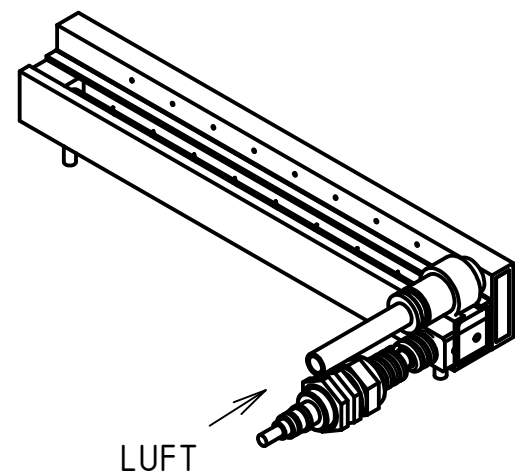

MEB LLR 4020  
MEB LLR 3010

Links

Rechts

Typ: L

Typ: R

Links

Rechts

Typ: KW F

Typ: KW F

Links

Rechts

Typ: KW G

Typ: KW H

 <b>ziegener+frick</b> <b>GmbH</b> <b>Schillerstraße 50</b> <b>D-74248 Ellhofen</b> Tel. +49 (0)7134 13992-0 Fax +49 (0)7134 13992-93 www.ziegener-frick.de	Stk./ Pcs.		MEB LLR 4020 MEB LLR 3020  LLR_MEB_30x10_Blatt1  Technische Änderungen jederzeit vorbehalten !	1 A3	
	Gezeichnet	Datum			Name
	Kontrolliert				
	Norm				