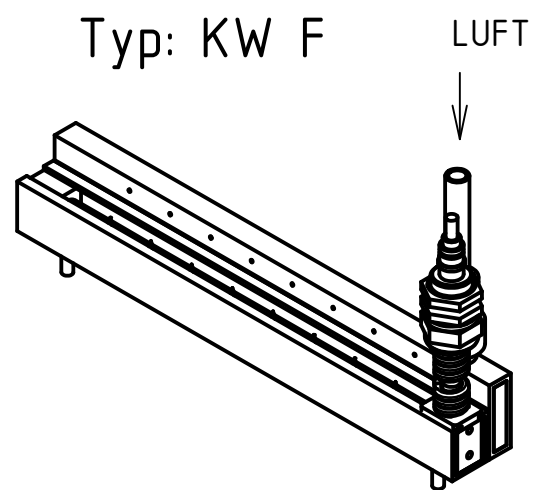

MEB LLR 4020  
MEB LLR 3010

Links

Rechts

Typ: L

Typ: R

Links

Rechts

Typ: KW F

Typ: KW F

Links

Rechts

Typ: KW G

Typ: KW H

 <b>ziegener+frick</b> <b>GmbH</b> <b>Schillerstraße 50</b> <b>D-74248 Ellhofen</b> Tel. +49 (0)7134 13992-0 Fax +49 (0)7134 13992-93 www.ziegener-frick.de	Stk./ Pcs.		MEB LLR 4020 MEB LLR 3020  LLR_MEB_30x10_Blatt1  Technische Änderungen jederzeit vorbehalten !	1 A3	
	Gezeichnet	Datum			Name
	Kontrolliert				
	Norm				