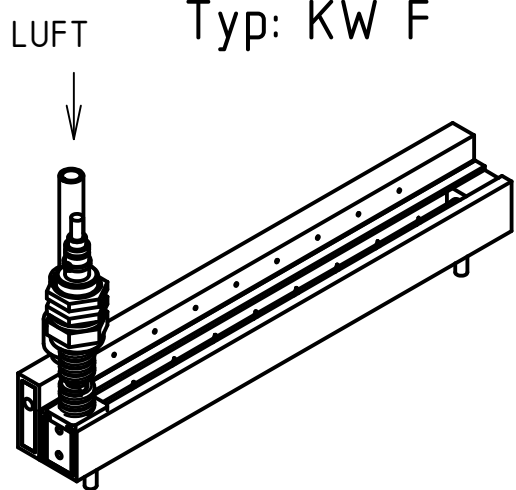

MEB LLR 4020  
MEB LLR 3010

Links

Rechts

Typ: L

Typ: R

Links

Rechts

Typ: KW F

Typ: KW F

Links

Rechts

Typ: KW G

Typ: KW H

 <b>ziegener+frick</b> <b>GmbH</b> <b>Schillerstraße 50</b> <b>D-74248 Ellhofen</b> Tel. +49 (0)7134 13992-0 Fax +49 (0)7134 13992-93 www.ziegener-frick.de	Stk./ Pcs.		MEB LLR 4020 MEB LLR 3020  LLR_MEB_30x10_Blatt1  Technische Änderungen jederzeit vorbehalten !	1 A3	
	Gezeichnet	Datum			Name
	Kontrolliert				
	Norm				