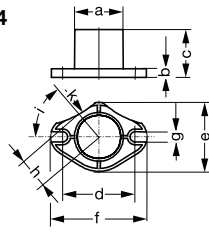

Schlauchflansch

Hose flange [mm]

2BX1 032
2BX1 033
2BX1 036

2BX1 034

2BX1 046

2BX4 020

2BX1 047

2BX1 048

| Typ • Type | a | b | c | d | e | f | g | h | i | k |
|---------------------|-------|----|----|---------|-------|-----|------|----|-------|------|
| 2BX1 032 / 2BX4 020 | ø 40 | 9 | 50 | | 60 | 85 | 10,5 | - | - | - |
| 2BX1 033 | ø 50 | 9 | 50 | 72 - 83 | 72 | 100 | 10,5 | - | - | - |
| 2BX1 034 | ø 50 | 9 | 50 | 72 - 83 | 72 | 100 | 10,5 | 31 | 57,5° | R100 |
| 2BX1 036 | ø 60 | 9 | 50 | 83 | 74 | 100 | 10,5 | - | - | - |
| 2BX1 046 | ø 150 | 22 | 82 | ø 210 | ø 250 | - | 18 | - | - | - |
| 2BX1 047 | ø 76 | 32 | 75 | G2 1/2 | - | - | - | - | - | - |
| 2BX1 048 | ø 115 | 22 | 92 | 150 | 140 | 190 | 18 | - | - | - |