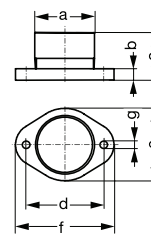

Schlauchflansch

Hose flange [mm]

2BX1 032
2BX1 033
2BX1 036

2BX1 034

2BX1 046

2BX4 020

2BX1 047

2BX1 048

| Typ • Type | a | b | c | d | e | f | g | h | i | k |
|---------------------|-------|----|----|---------|-------|-----|------|----|-------|------|
| 2BX1 032 / 2BX4 020 | ø 40 | 9 | 50 | | 60 | 85 | 10,5 | - | - | - |
| 2BX1 033 | ø 50 | 9 | 50 | 72 - 83 | 72 | 100 | 10,5 | - | - | - |
| 2BX1 034 | ø 50 | 9 | 50 | 72 - 83 | 72 | 100 | 10,5 | 31 | 57,5° | R100 |
| 2BX1 036 | ø 60 | 9 | 50 | 83 | 74 | 100 | 10,5 | - | - | - |
| 2BX1 046 | ø 150 | 22 | 82 | ø 210 | ø 250 | - | 18 | - | - | - |
| 2BX1 047 | ø 76 | 32 | 75 | G2 1/2 | - | - | - | - | - | - |
| 2BX1 048 | ø 115 | 22 | 92 | 150 | 140 | 190 | 18 | - | - | - |