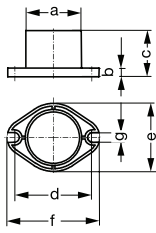

Schlauchflansch

Hose flange [mm]

2BX1 032
2BX1 033
2BX1 036

2BX1 034

2BX1 046

2BX4 020

2BX1 047

2BX1 048

| Typ • Type | a | b | c | d | e | f | g | h | i | k |
|---------------------|-------|----|----|---------|-------|-----|------|----|-------|------|
| 2BX1 032 / 2BX4 020 | ø 40 | 9 | 50 | | 60 | 85 | 10,5 | - | - | - |
| 2BX1 033 | ø 50 | 9 | 50 | 72 - 83 | 72 | 100 | 10,5 | - | - | - |
| 2BX1 034 | ø 50 | 9 | 50 | 72 - 83 | 72 | 100 | 10,5 | 31 | 57,5° | R100 |
| 2BX1 036 | ø 60 | 9 | 50 | 83 | 74 | 100 | 10,5 | - | - | - |
| 2BX1 046 | ø 150 | 22 | 82 | ø 210 | ø 250 | - | 18 | - | - | - |
| 2BX1 047 | ø 76 | 32 | 75 | G2 1/2 | - | - | - | - | - | - |
| 2BX1 048 | ø 115 | 22 | 92 | 150 | 140 | 190 | 18 | - | - | - |