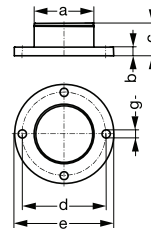

Schlauchflansch

Hose flange [mm]

2BX1 032
2BX1 033
2BX1 036

2BX1 034

2BX1 046

2BX4 020

2BX1 047

2BX1 048

| Typ • Type | a | b | c | d | e | f | g | h | i | k |
|---------------------|-------|----|----|---------|-------|-----|------|----|-------|------|
| 2BX1 032 / 2BX4 020 | ø 40 | 9 | 50 | | 60 | 85 | 10,5 | - | - | - |
| 2BX1 033 | ø 50 | 9 | 50 | 72 - 83 | 72 | 100 | 10,5 | - | - | - |
| 2BX1 034 | ø 50 | 9 | 50 | 72 - 83 | 72 | 100 | 10,5 | 31 | 57,5° | R100 |
| 2BX1 036 | ø 60 | 9 | 50 | 83 | 74 | 100 | 10,5 | - | - | - |
| 2BX1 046 | ø 150 | 22 | 82 | ø 210 | ø 250 | - | 18 | - | - | - |
| 2BX1 047 | ø 76 | 32 | 75 | G2 1/2 | - | - | - | - | - | - |
| 2BX1 048 | ø 115 | 22 | 92 | 150 | 140 | 190 | 18 | - | - | - |