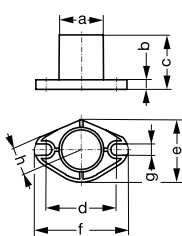

Schlauchflansch

Hose flange [mm]

2BX1 032
2BX1 033
2BX1 036

2BX1 034

2BX1 046

2BX4 020

2BX1 047

2BX1 048

| Typ • Type | a | b | c | d | e | f | g | h | i | k |
|---------------------|-------|----|----|---------|-------|-----|------|----|-------|------|
| 2BX1 032 / 2BX4 020 | ø 40 | 9 | 50 | | 60 | 85 | 10,5 | - | - | - |
| 2BX1 033 | ø 50 | 9 | 50 | 72 - 83 | 72 | 100 | 10,5 | - | - | - |
| 2BX1 034 | ø 50 | 9 | 50 | 72 - 83 | 72 | 100 | 10,5 | 31 | 57,5° | R100 |
| 2BX1 036 | ø 60 | 9 | 50 | 83 | 74 | 100 | 10,5 | - | - | - |
| 2BX1 046 | ø 150 | 22 | 82 | ø 210 | ø 250 | - | 18 | - | - | - |
| 2BX1 047 | ø 76 | 32 | 75 | G2 1/2 | - | - | - | - | - | - |
| 2BX1 048 | ø 115 | 22 | 92 | 150 | 140 | 190 | 18 | - | - | - |