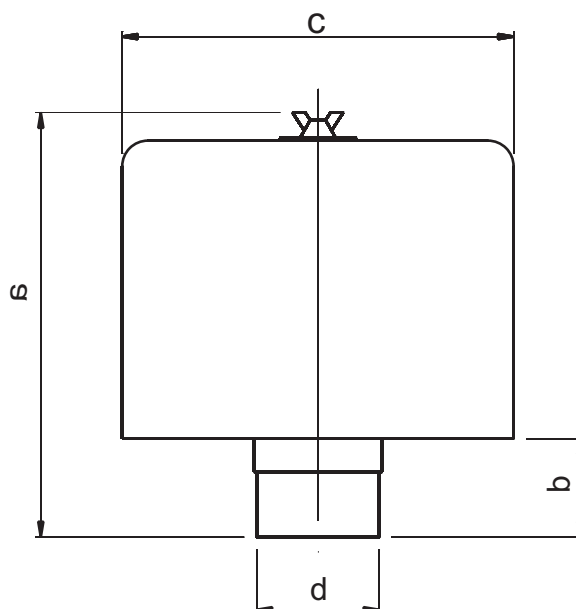

Zubehör Seitenkanalgebläse

Ansaugfilter

Für Gebläse	Artikelnr.	a	b	c	d	m ³ /h	Papierfilterpatrone	Polyesterfilterpatrone
	0070000300	120	30	97	3/4"	42	0070000200	
RUBIN 40	0070000400	142	40	132	1"	84	0070002200	0070002500
RUBIN 85 H	0070001900	142	40	132	1 1/4"	96	0070002200	0070002500
RUBIN 90	0070001900	142	40	132	1 1/4"	96	0070002200	0070002500
RUBIN 135 H	0070000600	175	45	132	1 1/2"	210	0070000800	0070002600
RUBIN 140	0070000600	175	45	132	1 1/2"	210	0070000800	0070002600
RUBIN 215 H	0070000600	175	45	132	1 1/2"	210	0070000800	0070002600
RUBIN 220	0070000600	175	45	132	1 1/2"	210	0070000800	0070002600
RUBIN 335 H	0070000700	210	50	168	2"	270	0070000900	0070002700
RUBIN 340	0070000700	210	50	168	2"	270	0070000900	0070002700
RUBIN 620	0070002000	210	60	200	2 1/2"	480	0070002300	0070002800
RUBIN 1200	0070002100	300	60	320	4"	1350	0070002400	0070002900
RUBIN 1500	0070002100	300	60	320	4"	1350	0070002400	0070002900

Durchflüsse beziehen sich auf einen Durchflußwiderstand von 20 mbar

Ansaugfilter mit Bogen montiert: Endzahl ...03