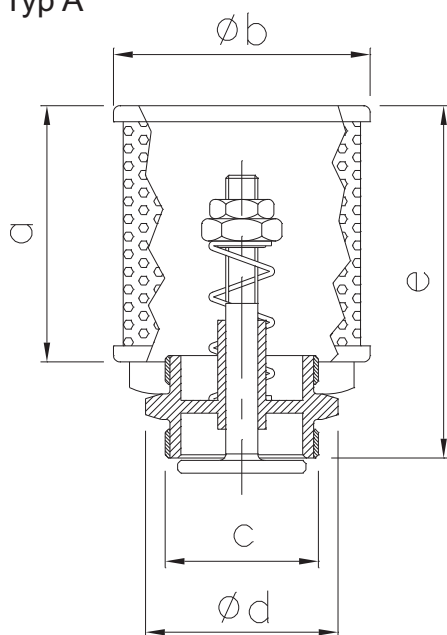

Vakuum- Begrenzungsventil

Für Gebläse	Artikelnr.	a	b	c	d	e
RUBIN 90	1016983500	80	80	1 1/2"	SW 55	100
RUBIN 140	1016983500	80	80	1 1/2"	SW 55	100
RUBIN 220	1016983500	80	80	1 1/2"	SW 55	100
RUBIN 85 H	1016984900	80	80	1 1/2"	SW 55	100
RUBIN 135 HT	1016984900	80	80	1 1/2"	SW 55	100
RUBIN 215 H	1016984900	80	80	1 1/2"	SW 55	100
RUBIN 160	1016984900	80	80	1 1/2"	SW 55	100
RUBIN 340	1016984600	134	89	2"	SW 65	165
RUBIN 335 H	1016984600	134	89	2"	SW 65	165
RUBIN 540 P	1016984400	160	195	3"	SW 100	300
RUBIN 620	1016984400	160	195	3"	SW 100	300
RUBIN 1200	1016984400	160	195	3"	SW 100	300

*
*
*

Typ A