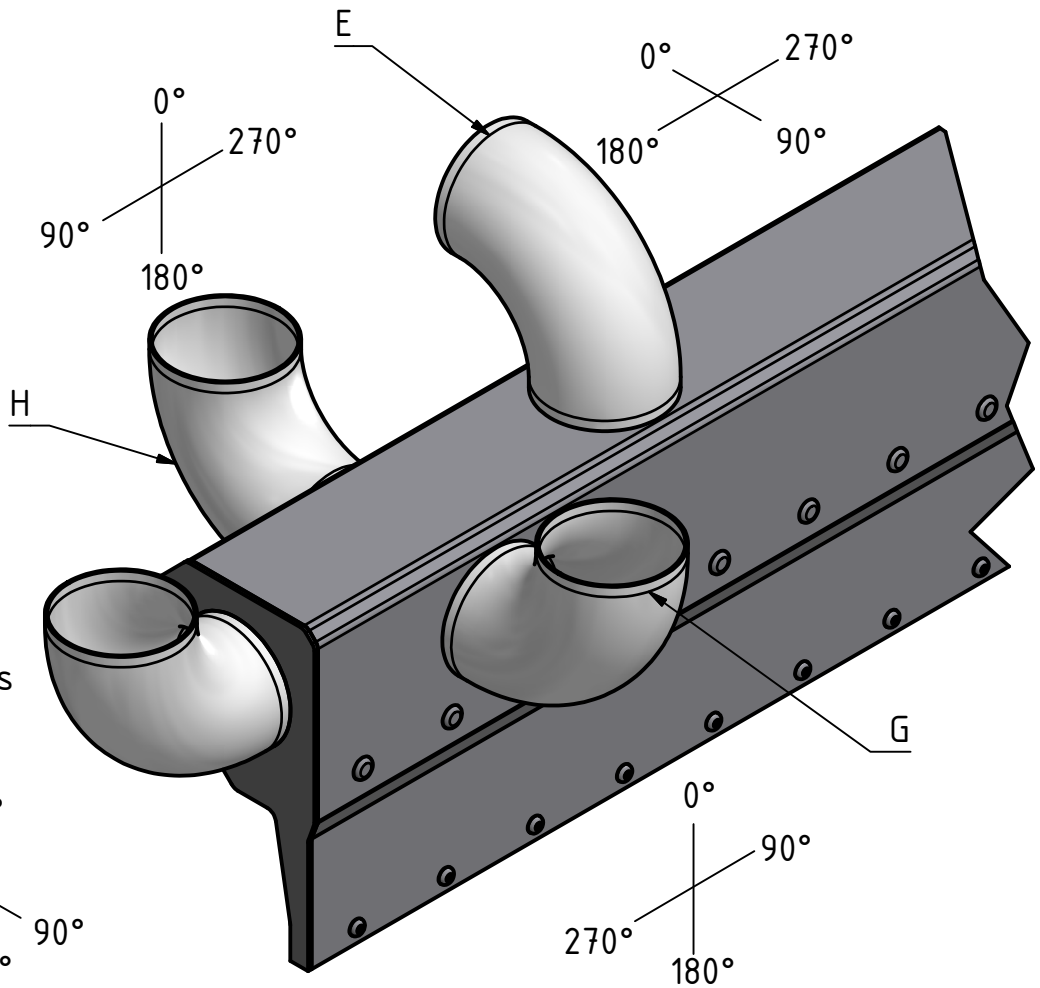

rechts

links

 <p><b>ziegener+frick</b> GmbH</p> <p>Schillerstraße 50 D-74248 Eilhofen</p> <p>Tel. +49 (0)7134 13992-0 Fax +49 (0)7134 13992-93 www.ziegner-frick.de</p>	Stk./ Pcs.		<p>MISTRAL SS2L</p> <p>Winkelangabe für Luftanschluss mit Rohrbogen</p>		<p>1</p> <p>A4</p>			
	Datum	Name						
	Gezeichnet	06.08.2012				Barth T.		
	Kontrolliert							
	Norm							
			Mistral SS2L					
Technische Änderungen jederzeit vorbehalten !								