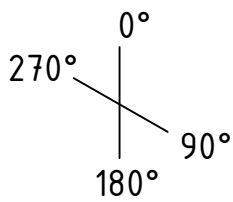

rechts

links

 <p><b>ziegener+frick</b> GmbH</p> <p>Schillerstraße 50 D-74248 Eilhofen</p> <p>Tel. +49 (0)7134 13992-0 Fax +49 (0)7134 13992-93 www.ziegner-frick.de</p>	Stk./ Pcs.		<p>MISTRAL SS2L</p> <p>Winkelangabe für Luftanschluss mit Rohrbogen</p>		<p>1</p> <p>A4</p>			
	Datum	Name						
	Gezeichnet	06.08.2012				Barth T.		
	Kontrolliert							
	Norm							
			Mistral SS2L					
Technische Änderungen jederzeit vorbehalten !								